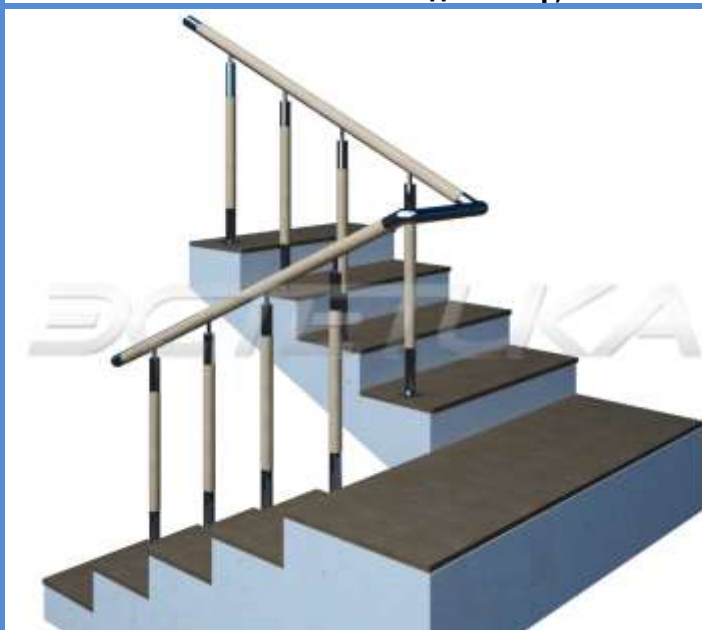

## Перила из нержавеющей стали, стойки в каждую ступень Поручень из дерева или ПВХ Стойки комбинированные дерево-сталь

№	Арт. К.О-3	Цена за 1 п.м	Оптовая	Розница	Мин. заказ
1	Деревянный поручень-стойка «Дуб», «Бук»		<b>11 100,00</b>	<b>17 200,00</b>	<b>75 000,00</b>
2	Пластиковый поручень. Стойка дерево.		<b>9 200,00</b>	<b>14 100,00</b>	<b>70 000,00</b>

В стоимость входит замер, изготовление, доставка по Москве и МО, монтаж, уборка

№	Комплектация стандарт
1	Поручень Ø 48 мм Стойка Ø 38 мм
2	Отвод 90° сборный поворот поручня
3	Соединитель поручня со стойкой – «Солдатик»
4	Окончание поручня накладная заглушка из нержавеющей стали.
5	Стойка крепится путём безударного сверления алмазной коронкой, на цементной основе
6	Декоративная оправа низа стойки

### Индивидуальная комплектация по необходимости и предпочтениям клиента

Шарнир поворот поручня из нержавеющей стали	Крепление стойки через фланец с тремя анкерами	Крепление стойки с торца лестницы
<b>+800 руб. к 1 п.м</b>	<b>+1200 руб. к 1 п.м</b>	<b>+640 руб. к 1 п.м</b>
		