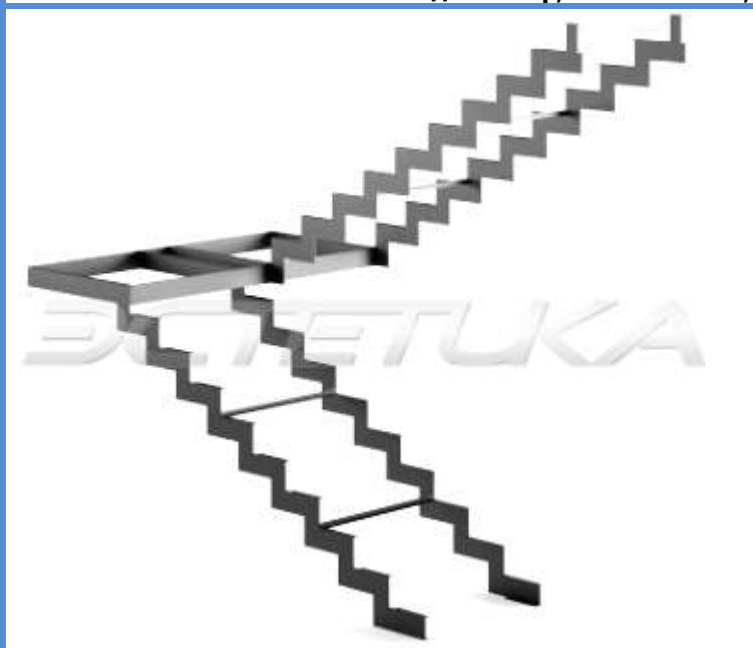

Принцип нашей работы – индивидуальный подход к каждому клиенту
При обработке заказа мы обязательно учитываем все ваши интересы и пожелания
Наша цель – долгосрочные партнерские отношения с клиентом
На большой объем или эксклюзивный заказ обсуждаются **скидки 10-15%**

Лестница из металла на второй этаж с двумя ломаными косоурами С поворотной площадкой

№	Арт. Л-2	Цена за 20 ступеней	Материал	Работа	Итого
1	Лестница из металла марка стали- 09Г2С	69 000,00	69 000,00	58 000,00	127 000,00
2	Лестница из нержавеющей стали	95 000,00	95 000,00	112 000,00	207 000,00

В стоимость входит замер, изготовление, доставка по Москве и МО, монтаж, уборка

№	Комплектация стандарт	
1		Косоур изготавливаются из листового металла 8 мм
2		Косоур изготавливаются индивидуально на ЧПУ станке Точность до 2 мм
3		Сборка производится в цеху электро-дуговой сваркой
4		Профессиональная окраска по каталогу RAL

Индивидуальная комплектация по необходимости и предпочтениям клиента

Ступень «Бук» 950x300x40 мм + 3 100 руб. за ед.	Ступень «Бук» 950x300x40 мм + 3 900 руб. за ед.	Ступень из закаленного стекла триплекс + 12000 руб. за ед.